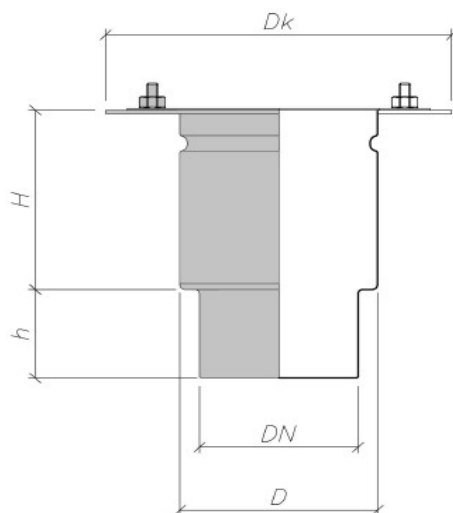

LEGENDA OZNACZEŃ PRODUKTÓW

PSK D 150 . 110 . V 2

przejście szczelne

kolnierz ze śrubami

Pierścieni dociskowy

grubość stropu

średnica króćca

pionowa orientacja odpływu

wpust dwuczęściowy

PRZEJŚCIA SZCZELNE PIONOWE

Symbol	nr katalogowy	wymiary [mm]				
		H	h	DN	D	D _k
PSKD150.110.V2	01.610.260.0	140	70	110	136	240
PSKD200.110.V2	01.611.260.0	140	130	110	136	240
PSKD250.110.V2	01.612.260.0	140	180	110	136	240
PSKD300.110.V2	01.613.260.0	140	230	110	136	240
PSKD350.110.V2	01.614.260.0	140	280	110	136	240
PSKD400.110.V2	01.615.260.0	140	330	110	136	240
PSKD450.110.V2	01.616.260.0	140	380	110	136	240
PSKD500.110.V2	01.617.260.0	140	430	110	136	240

(*) indywidualne rozmiary na zapytanie

 **ELEMENTY PRZEJŚCIA**

Korpus przejścia z kołnierzem

Pierścień dociskowy

Uszczelka z rowkami i z oringiem

 **MATERIAŁ**

Stal Nierdzewna AISI 304 lub AISI 316

 **WZMOCNIENIE BRZEGU**

brak

PRZEJŚCIA SZCZELNE PIONOWE

Symbol	nr katalogowy	wymiary [mm]				
		H	h	DN	D	D _k
PSKD150.160.V2	01.610.360.0	140	70	160	195	300
PSKD200.160.V2	01.611.360.0	140	130	160	195	300
PSKD250.160.V2	01.612.360.0	140	180	160	195	300
PSKD300.160.V2	01.613.360.0	140	230	160	195	300
PSKD350.160.V2	01.614.360.0	140	280	160	195	300
PSKD400.160.V2	01.615.360.0	140	330	160	195	300
PSKD450.160.V2	01.616.360.0	140	380	160	195	300
PSKD500.160.V2	01.617.360.0	140	430	160	195	300