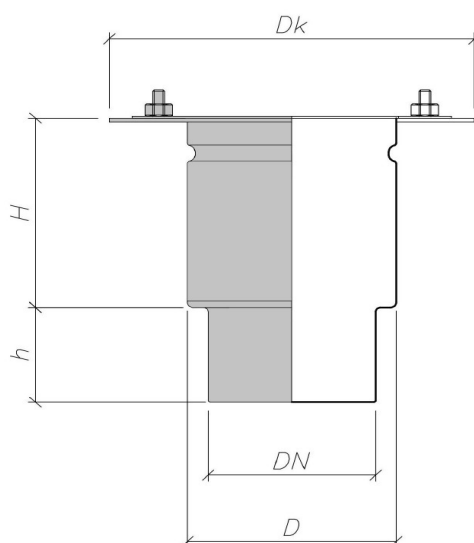

LEGENDA OZNACZEŃ PRODUKTÓW

PSK D 150 . 110 . V 2

przejście szczelne

kolnierz ze śrubami

Pierścieni dociskowy

grubość stropu

średnica króćca

pionowa orientacja odpływu

wpust dwuczęściowy

PRZEJŚCIA SZCZELNE PIONOWE

Symbol	nr katalogowy	wymiary [mm]				
		H	h	DN	D	D _k
PSKD150.110.V2	01.610.260.0	140	70	110	136	240
PSKD200.110.V2	01.611.260.0	140	130	110	136	240
PSKD250.110.V2	01.612.260.0	140	180	110	136	240
PSKD300.110.V2	01.613.260.0	140	230	110	136	240
PSKD350.110.V2	01.614.260.0	140	280	110	136	240
PSKD400.110.V2	01.615.260.0	140	330	110	136	240
PSKD450.110.V2	01.616.260.0	140	380	110	136	240
PSKD500.110.V2	01.617.260.0	140	430	110	136	240

(*) indywidualne rozmiary na zapytanie

 **ELEMENTY PRZEJŚCIA**

Korpus przejścia z kołnierzem

Pierścień dociskowy

Uszczelka z rowkami i z oringiem

 **MATERIAŁ**

Stal Nierdzewna AISI 304 lub AISI 316

 **WZMOCNIENIE BRZEGU**

brak

PRZEJŚCIA SZCZELNE PIONOWE

Symbol	nr katalogowy	wymiary [mm]				
		H	h	DN	D	D _k
PSKD150.160.V2	01.610.360.0	140	70	160	195	300
PSKD200.160.V2	01.611.360.0	140	130	160	195	300
PSKD250.160.V2	01.612.360.0	140	180	160	195	300
PSKD300.160.V2	01.613.360.0	140	230	160	195	300
PSKD350.160.V2	01.614.360.0	140	280	160	195	300
PSKD400.160.V2	01.615.360.0	140	330	160	195	300
PSKD450.160.V2	01.616.360.0	140	380	160	195	300
PSKD500.160.V2	01.617.360.0	140	430	160	195	300